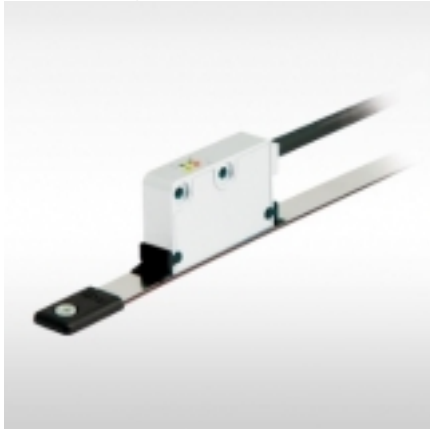

# Inkrementelle Wegmesssysteme

von: RINGSPANN AG

**Preis:** €0.00 EUR

**Datum:** 2019-12-12 11:53:00

**Verfalltag:** 0000-00-00 00:00:00

## Werbetext

Inkrementelle Wegmesssysteme LIKA LINEPULS Eigenschaften Inkrementelle Systeme  
Auflösungen bis 0,5  $\mu\text{m}$  Verfahrensgeschwindigkeit bis 16 m/s

<https://bailaho.ch/classified/inkrementelle-wegmesssysteme-103389.html>